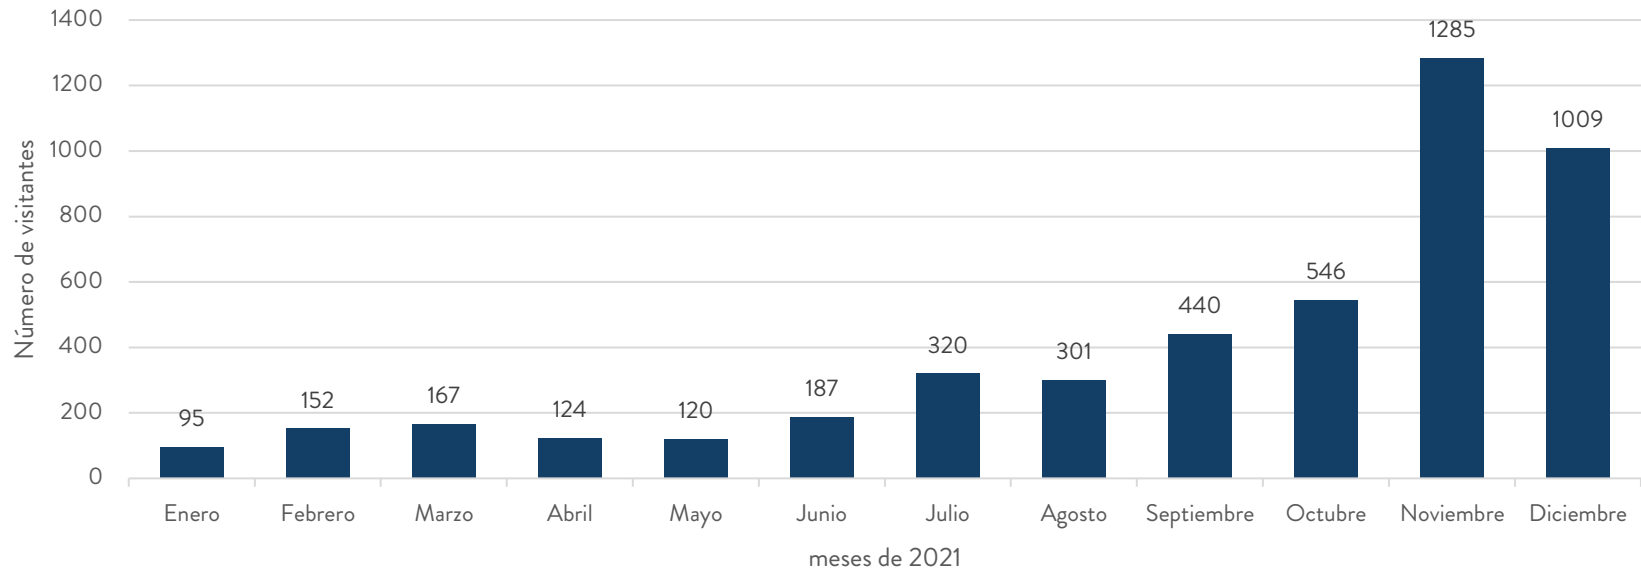

4.746 Visitantes programados

4.746 Visitantes programados a las instalaciones de la JEP en Bogotá

* Debido a la contingencia generada en el país por el COVID-19, el incremento en las cifras de contagio para este periodo y a las medidas adoptadas por la Entidad, no se presentaron ingresos de **visitantes ocasionales** a las instalaciones de la JEP en Bogotá.