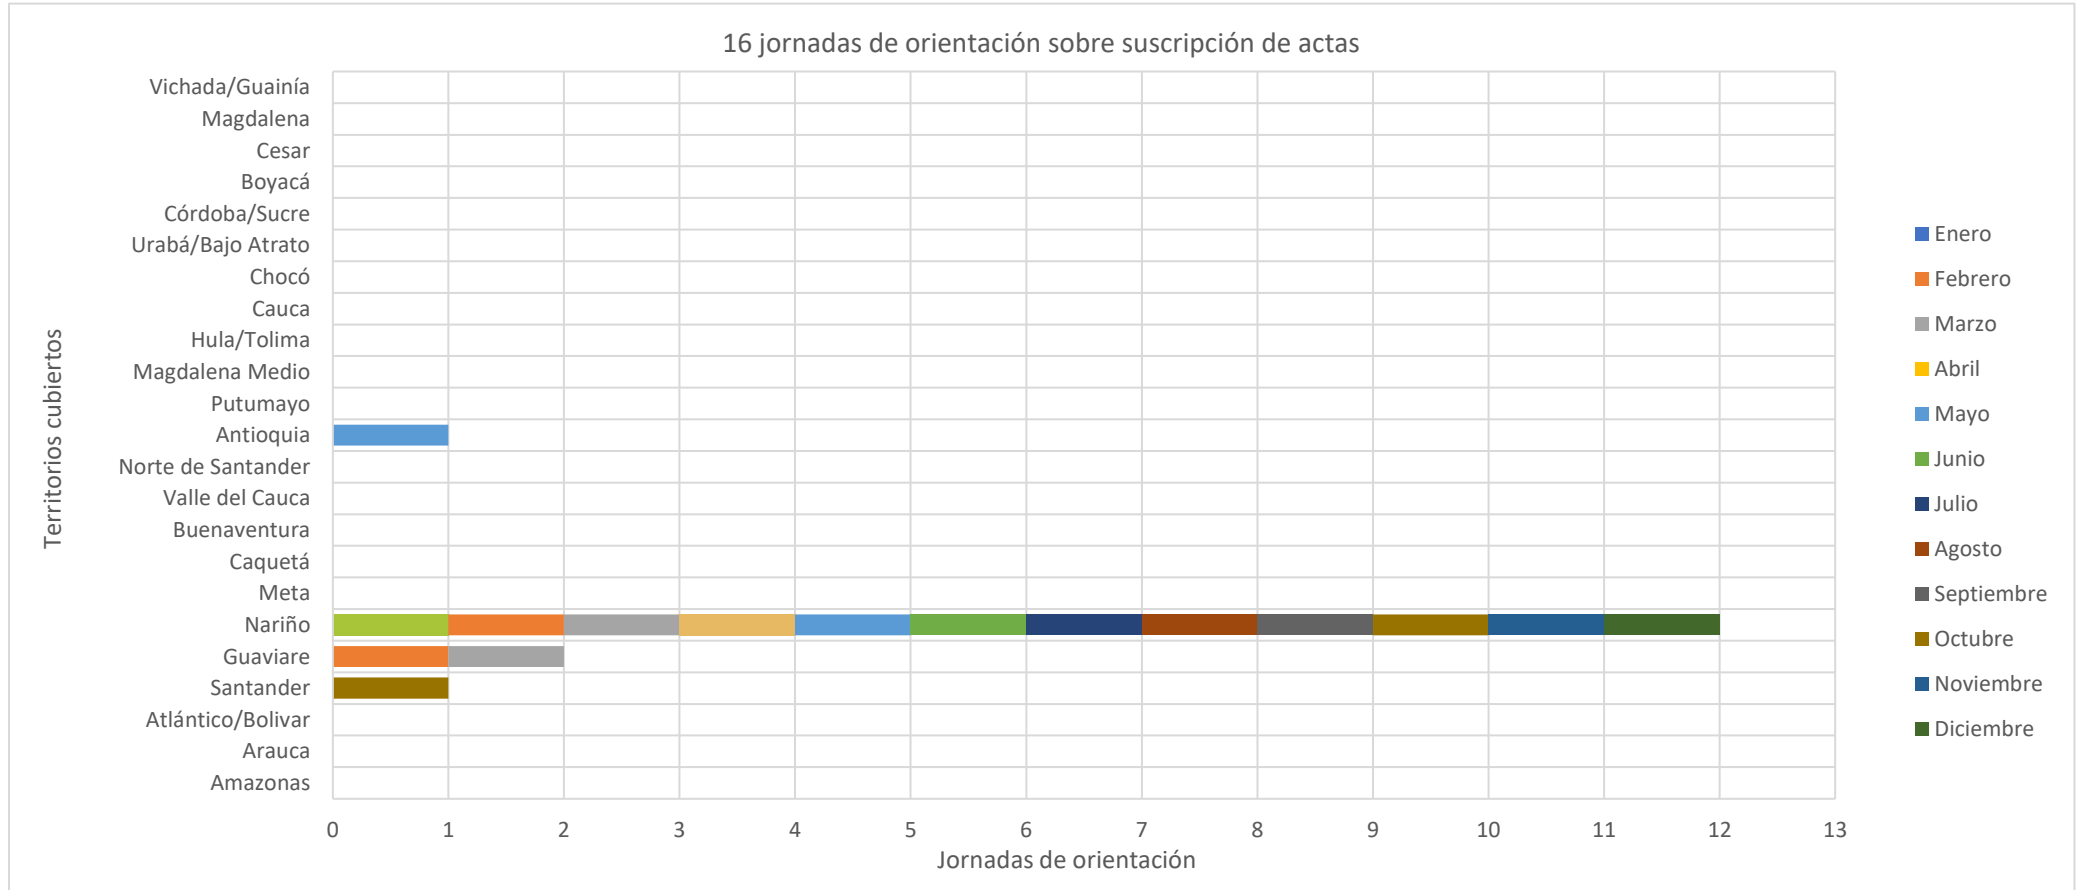

Subsecretaría Ejecutiva - Departamento de Gestión Territorial

87 actas suscritas en lo corrido de 2020 con el apoyo del Departamento de Gestión Territorial

87 actas suscritas con el apoyo de DGT en el 2020 (detalle mensual)

Subsecretaría Ejecutiva - Departamento de Gestión Territorial

427 actividades de apoyo a la gestión territorial de las Salas de Justicia y el Tribunal de Paz

427 actividades de apoyo a la gestión territorial de las Salas de Justicia y el Tribunal de Paz (Detalle mensual)

Subsecretaría Ejecutiva - Departamento de Gestión Territorial

Subsecretaría Ejecutiva - Departamento de Gestión Territorial

Subsecretaría Ejecutiva - Departamento de Gestión Territorial

Subsecretaría Ejecutiva - Departamento de Gestión Territorial