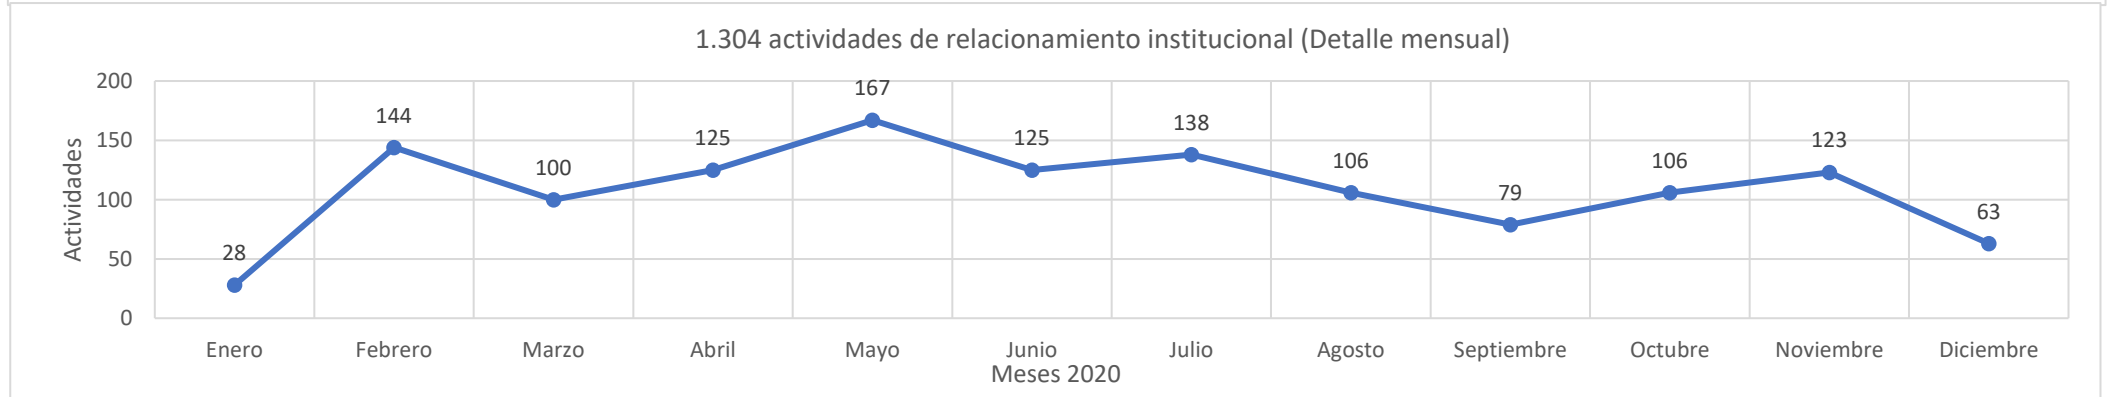

Subsecretaría Ejecutiva - Departamento de Gestión Territorial