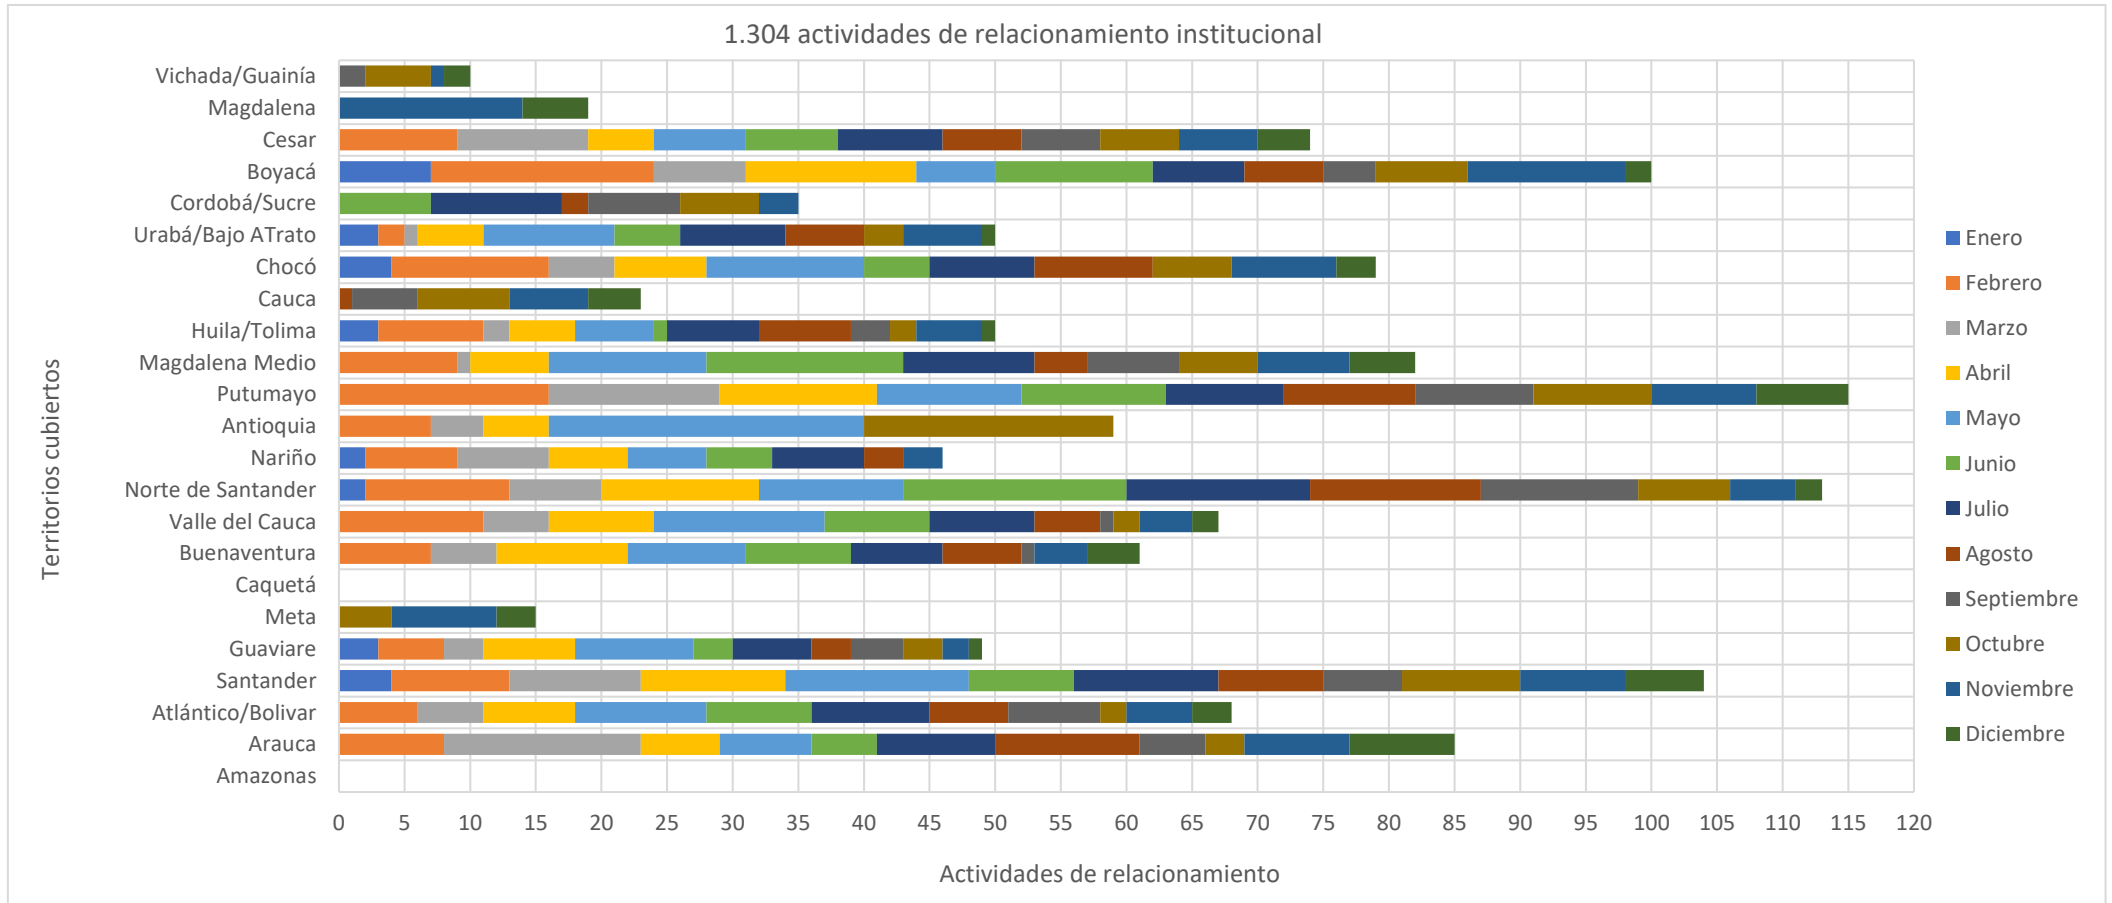

Subsecretaría Ejecutiva - Departamento de Gestión Territorial

87 actas suscritas en lo corrido de 2020 con el apoyo del Departamento de Gestión Territorial

87 actas suscritas con el apoyo de DGT en el 2020 (detalle mensual)

Subsecretaría Ejecutiva - Departamento de Gestión Territorial

427 actividades de apoyo a la gestión territorial de las Salas de Justicia y el Tribunal de Paz

427 actividades de apoyo a la gestión territorial de las Salas de Justicia y el Tribunal de Paz (Detalle mensual)

Subsecretaría Ejecutiva - Departamento de Gestión Territorial

Subsecretaría Ejecutiva - Departamento de Gestión Territorial

Subsecretaría Ejecutiva - Departamento de Gestión Territorial

Subsecretaría Ejecutiva - Departamento de Gestión Territorial