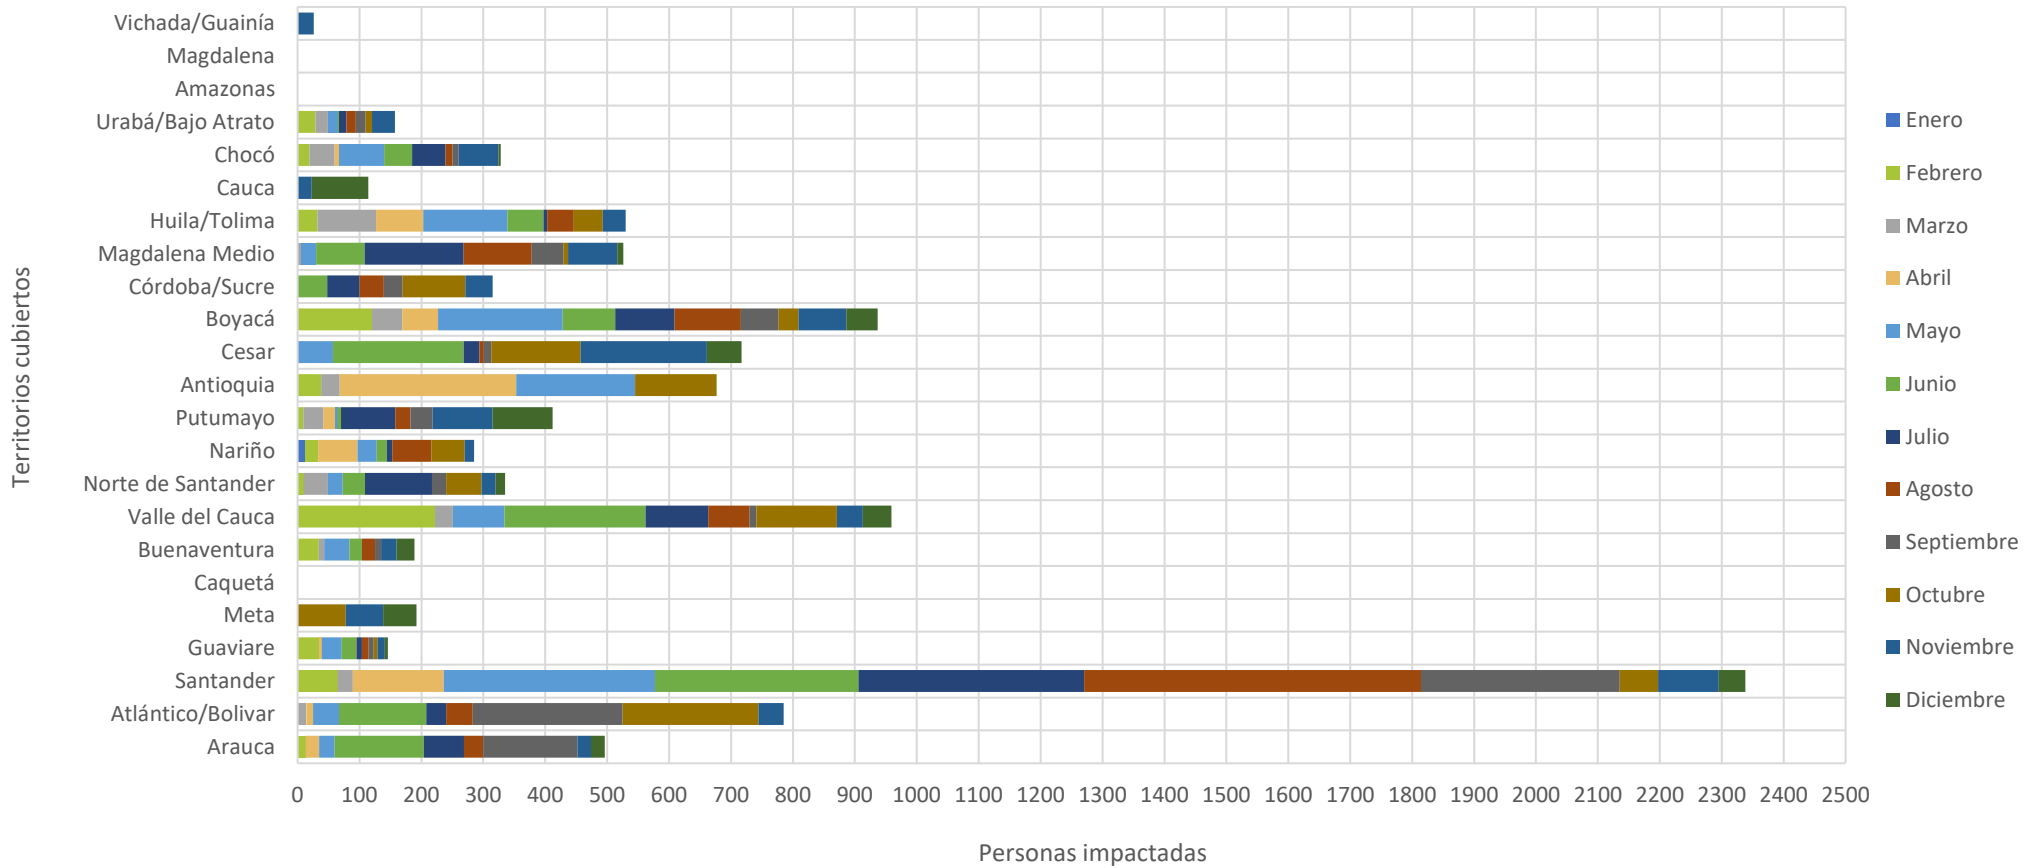

Subsecretaría Ejecutiva - Departamento de Gestión Territorial

87 actas suscritas en lo corrido de 2020 con el apoyo del Departamento de Gestión Territorial

87 actas suscritas con el apoyo de DGT en el 2020 (detalle mensual)

Subsecretaría Ejecutiva - Departamento de Gestión Territorial

427 actividades de apoyo a la gestión territorial de las Salas de Justicia y el Tribunal de Paz

427 actividades de apoyo a la gestión territorial de las Salas de Justicia y el Tribunal de Paz (Detalle mensual)

Subsecretaría Ejecutiva - Departamento de Gestión Territorial

Subsecretaría Ejecutiva - Departamento de Gestión Territorial

Subsecretaría Ejecutiva - Departamento de Gestión Territorial

Subsecretaría Ejecutiva - Departamento de Gestión Territorial

10.464 personas impactadas por los eventos de difusión y pedagogía

10.464 personas impactadas por los eventos de difusión y pedagogía (Detalle mensual)