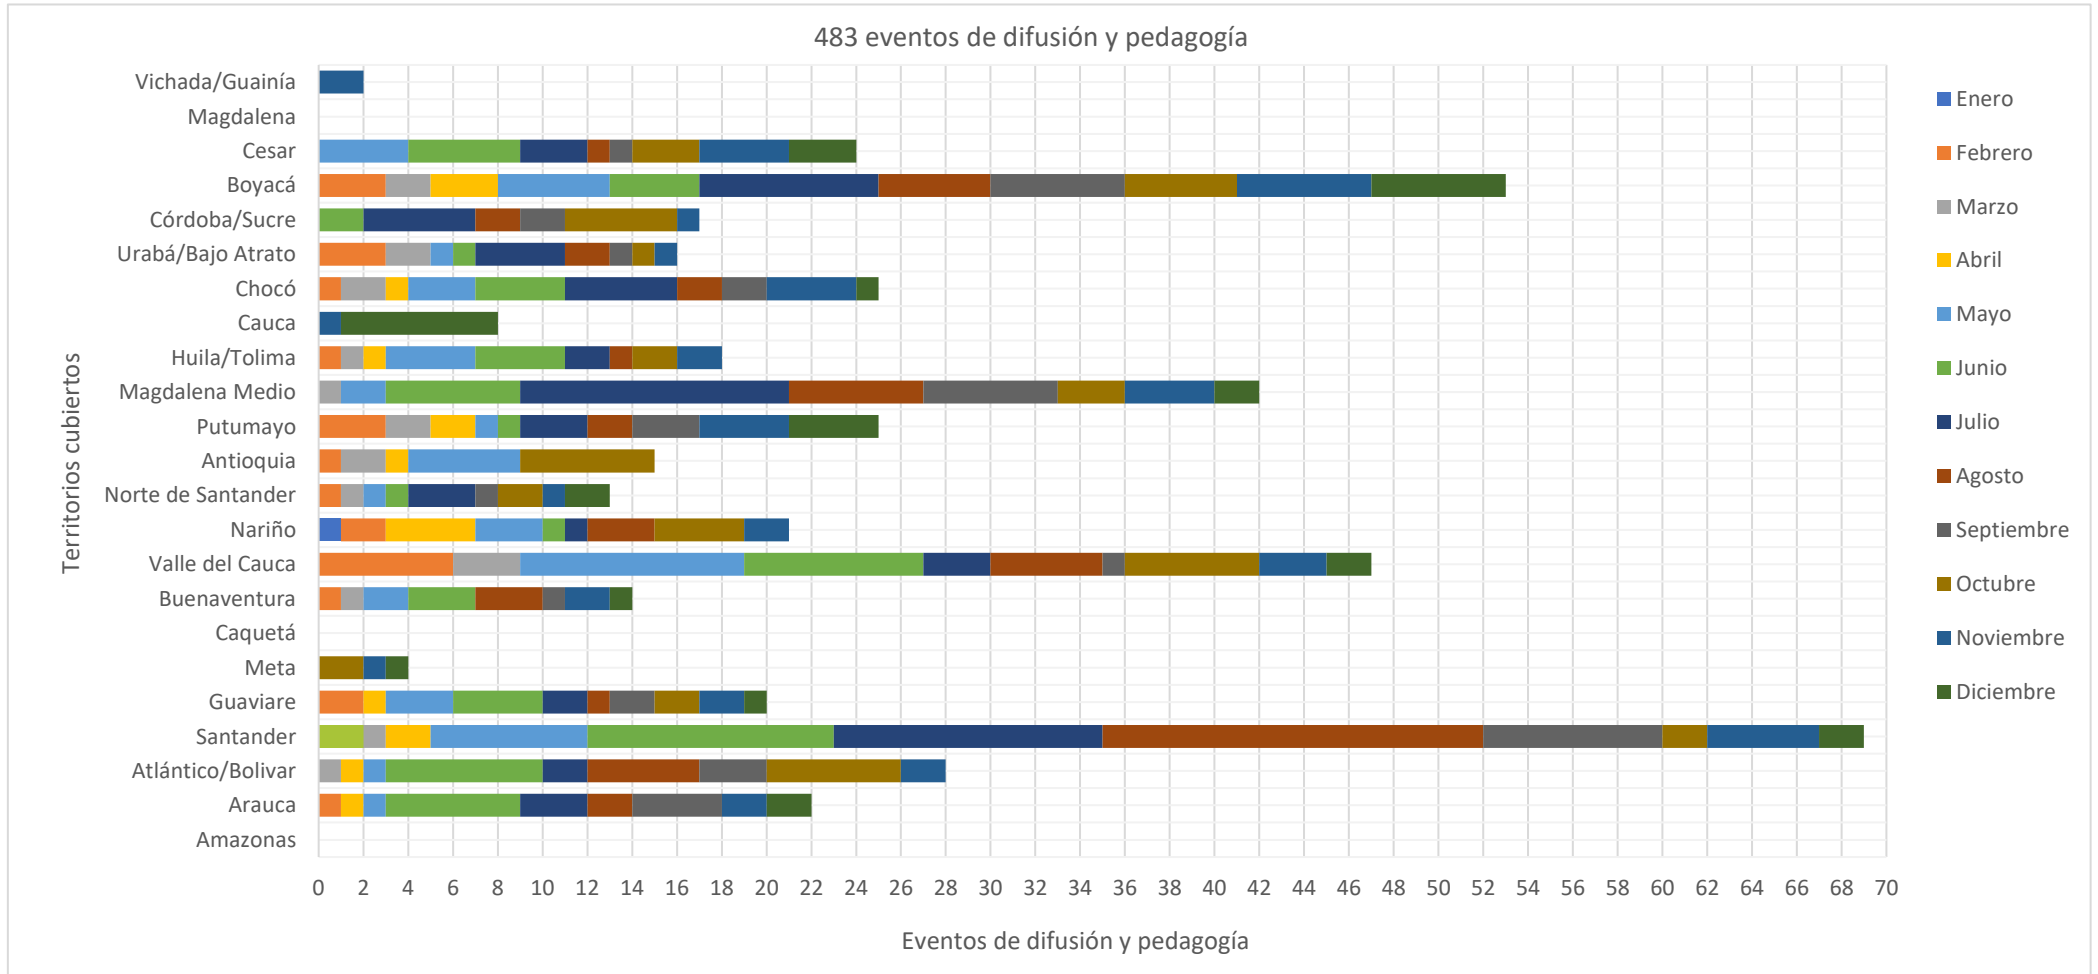

Subsecretaría Ejecutiva - Departamento de Gestión Territorial

87 actas suscritas en lo corrido de 2020 con el apoyo del Departamento de Gestión Territorial

87 actas suscritas con el apoyo de DGT en el 2020 (detalle mensual)

Subsecretaría Ejecutiva - Departamento de Gestión Territorial

427 actividades de apoyo a la gestión territorial de las Salas de Justicia y el Tribunal de Paz

427 actividades de apoyo a la gestión territorial de las Salas de Justicia y el Tribunal de Paz (Detalle mensual)

Subsecretaría Ejecutiva - Departamento de Gestión Territorial

Subsecretaría Ejecutiva - Departamento de Gestión Territorial

Subsecretaría Ejecutiva - Departamento de Gestión Territorial

Subsecretaría Ejecutiva - Departamento de Gestión Territorial

10.464 personas impactadas por los eventos de difusión y pedagogía

10.464 personas impactadas por los eventos de difusión y pedagogía (Detalle mensual)