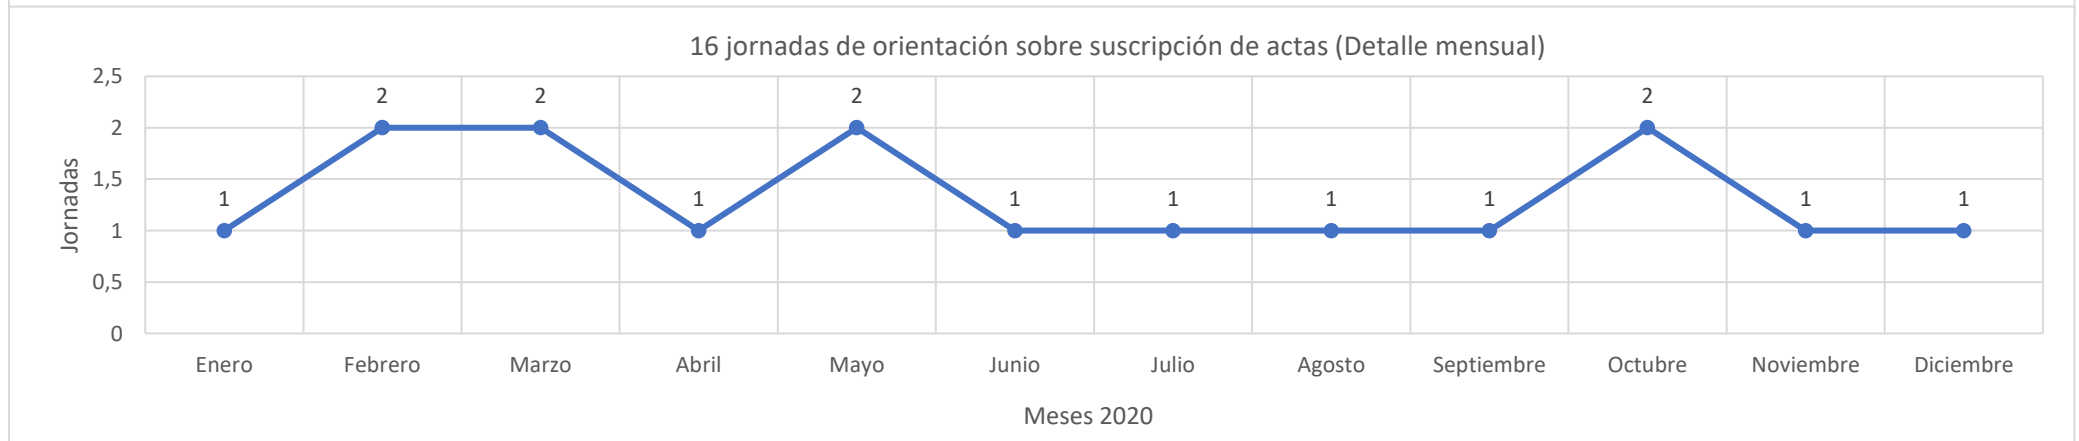

Subsecretaría Ejecutiva - Departamento de Gestión Territorial