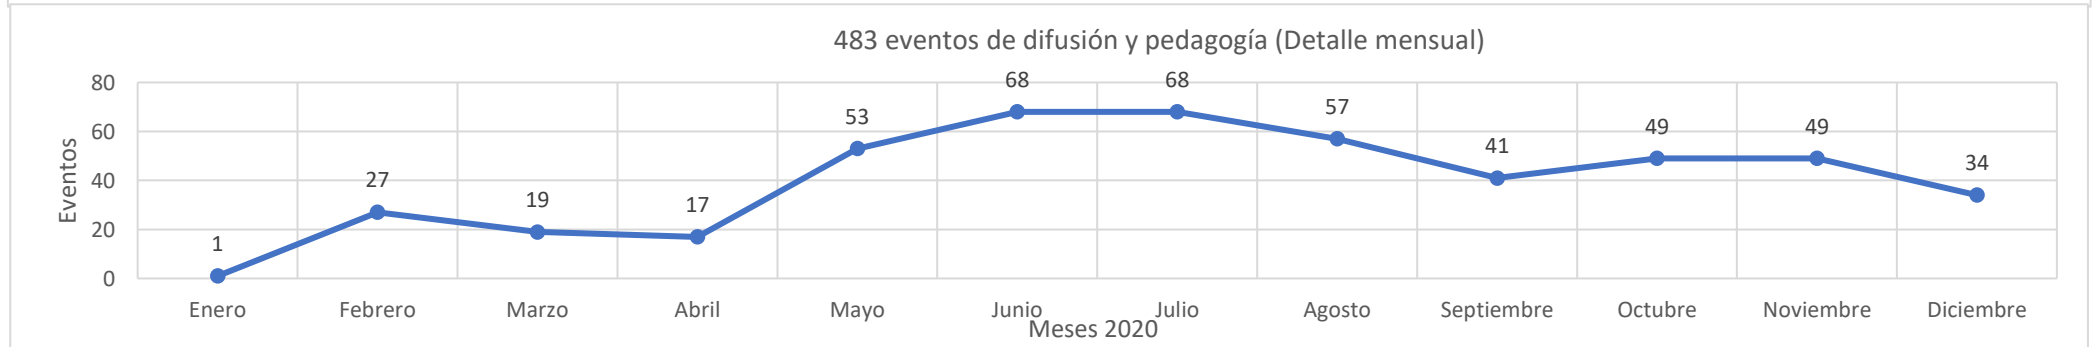

10.464 personas impactadas por los eventos de difusión y pedagogía

Subsecretaría Ejecutiva - Departamento de Gestión Territorial