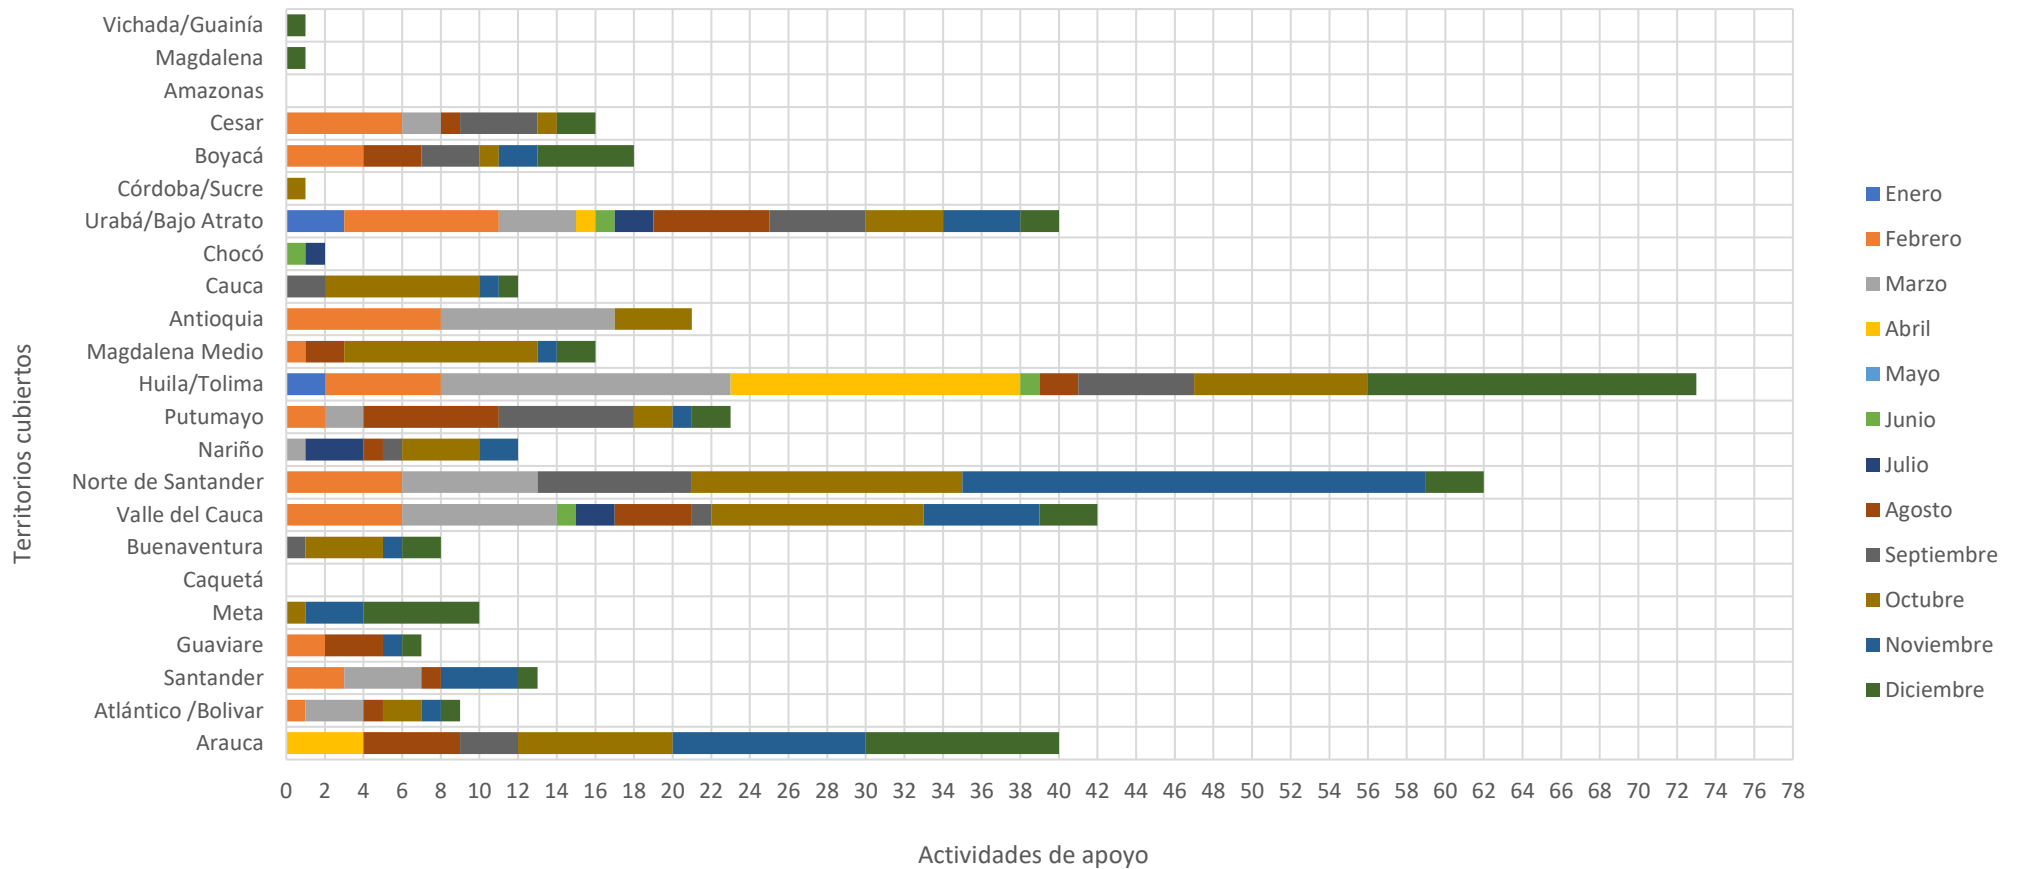

Subsecretaría Ejecutiva - Departamento de Gestión Territorial

87 actas suscritas en lo corrido de 2020 con el apoyo del Departamento de Gestión Territorial

87 actas suscritas con el apoyo de DGT en el 2020 (detalle mensual)

Subsecretaría Ejecutiva - Departamento de Gestión Territorial

427 actividades de apoyo a la gestión territorial de las Salas de Justicia y el Tribunal de Paz

427 actividades de apoyo a la gestión territorial de las Salas de Justicia y el Tribunal de Paz (Detalle mensual)

Subsecretaría Ejecutiva - Departamento de Gestión Territorial

Subsecretaría Ejecutiva - Departamento de Gestión Territorial

Subsecretaría Ejecutiva - Departamento de Gestión Territorial

Subsecretaría Ejecutiva - Departamento de Gestión Territorial