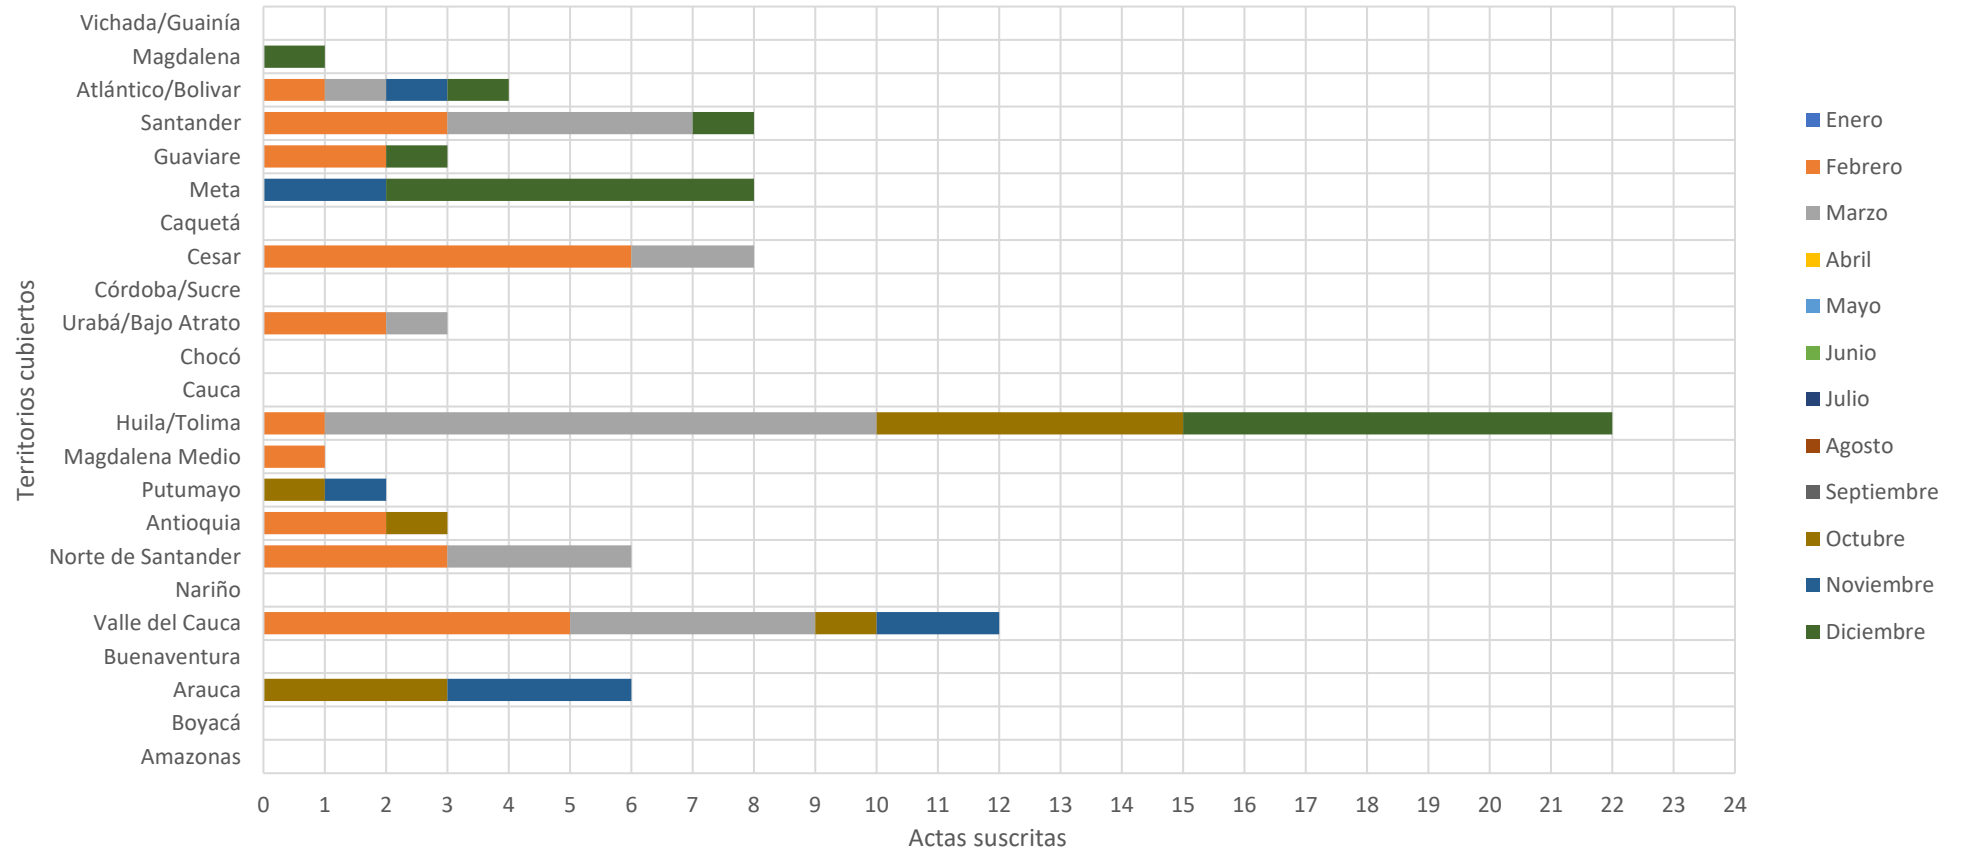

Subsecretaría Ejecutiva - Departamento de Gestión Territorial

87 actas suscritas en lo corrido de 2020 con el apoyo del Departamento de Gestión Territorial

87 actas suscritas con el apoyo de DGT en el 2020 (detalle mensual)

Subsecretaría Ejecutiva - Departamento de Gestión Territorial

427 actividades de apoyo a la gestión territorial de las Salas de Justicia y el Tribunal de Paz

427 actividades de apoyo a la gestión territorial de las Salas de Justicia y el Tribunal de Paz (Detalle mensual)

Subsecretaría Ejecutiva - Departamento de Gestión Territorial

Subsecretaría Ejecutiva - Departamento de Gestión Territorial

Subsecretaría Ejecutiva - Departamento de Gestión Territorial

Subsecretaría Ejecutiva - Departamento de Gestión Territorial