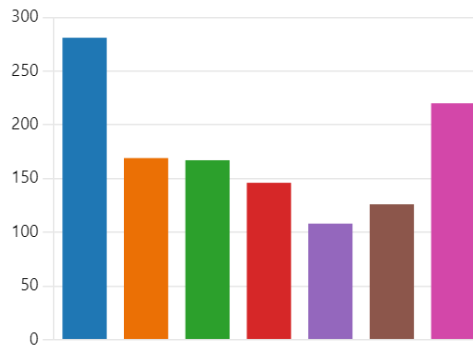

35. De los siguientes temas judiciales, ¿cuáles son de su interés? (0 punto)

● Logros y perspectivas en los ma...	281
● Avances en amnistías o indultos...	169
● Logros y perspectivas sobre inv...	167
● Logros y desafíos sobre preven...	146
● Relacionamiento con la Jurisdic...	108
● Relacionamiento con pueblos ét...	126
● Publicación, divulgación y acces...	220

36. De los siguientes temas de acceso a la justicia, ¿cuáles son los de su interés? (0 punto)

● Estadísticas en servicios de aten...	198
● Estadísticas de participación de l...	213
● Estadísticas en Gestión territorial.	127
● Estadísticas en la implementació...	181
● Estadísticas en servicios de aten...	117
● Implementación del Sistema Res...	284
● Estadísticas en atención a la ciu...	112