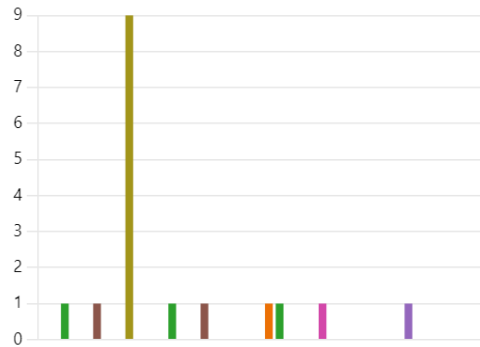

32. Valle del Cauca, indíquenos el municipio (0 punto)

● Alcalá	0
● Andalucía	0
● Ansermanuevo	1
● Argelia	0
● Bolívar	0
● Buenaventura	1
● Bugalagrande	0
● Caicedonia	0
● Cali	9
● Calima	0
● Candelaria	0
● Cartago	0
● Dagua	1
● El Águila	0
● El Cairo	0
● El Cerrito	1
● El Dovio	0
● Florida	0
● Ginebra	0
● Guacarí	0
● Guadalajara de Buga	0
● Jamundí	1
● La Cumbre	1
● La Unión	0
● La Victoria	0
● Obando	0
● Palmira	1
● Pradera	0
● Restrepo	0
● Riofrio	0
● Roldanillo	0
● San Pedro	0
● Sevilla	0
● Toro	0
● Trujillo	1
● Tuluá	0
● Ulloa	0
● Versalles	0
● Vijes	0
● Yotoco	0
● Yumbo	0
● Zarzal	0