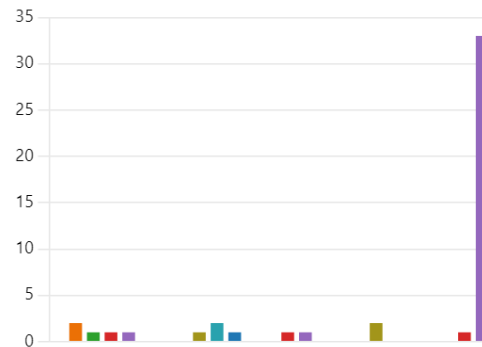

14. Cesar, indiquenos el municipio (0 punto)

● Aguachica	0
● Agustin Codazzi	2
● Astrea	1
● Becerril	1
● Bosconia	1
● Chimichagua	0
● Chiriguana	0
● Curumani	0
● El Copey	1
● El Paso	2
● Gamarra	1
● Gonzalez	0
● La Gloria	0
● La Jagua de Ibirico	1
● La Paz	1
● Manaure Balcon del Cesar	0
● Pailitas	0
● Pelaya	0
● Pueblo Bello	2
● Rio de Oro	0
● San Alberto	0
● San Diego	0
● San Martin	0
● Tamalameque	1
● Valledupar	33