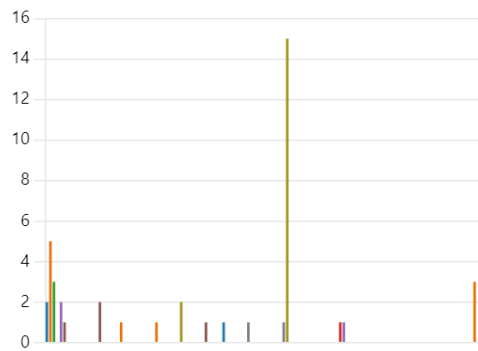

Entrerrios	0
Envigado	1
Fredonia	0
Frontino	0
Giraldo	0
Girardota	0
Gomez Plata	1
Granada	0
Guadalupe	0
Guarne	0
Guatape	0
Heliconia	0
Hispania	0
Itagui	1
Ituango	0
Jardin	0
Jerico	0
La Ceja	0
La Estrella	0
La Pintada	0
La Union	0
Liborina	0
Maceo	0
Marinilla	1
Medellin	15
Montebello	0
Murindo	0
Mutata	0
Narino	0
Nechi	0
Necocli	0
Olaya	0
Penol	0
Peque	0
Pueblorrico	0
Puerto Berrio	0
Puerto Nare	0
Puerto Triunfo	0
Remedios	0
Retiro	1
Rionegro	1
Sabanalarga	0
Sabaneta	0
Salgar	0
San Andres de Cuerquia	0
San Carlos	0