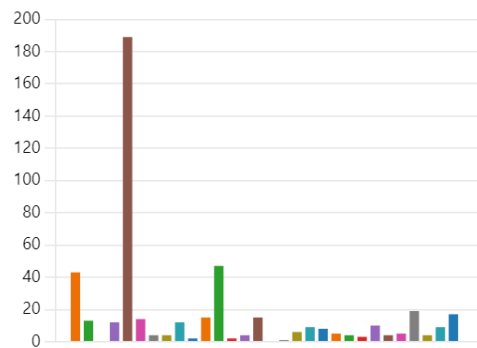

Septiembre de 2023

Su opinión es importante para nosotros: Rendición de cuentas 2023

480 Respuestas

04:49 Tiempo medio para finalizar

Cerrado Estado

1. ¿En qué departamento reside actualmente? (0 punto)

Amazonas	0
Antioquia	43
Arauca	13
Archipiélago de San Andres, Pro...	0
Atlántico	12
Bogotá, D. C.	189
Bolívar	14
Boyacá	4
Caldas	4
Caquetá	12
Casanare	2
Cauca	15
Cesar	47
Chocó	2
Córdoba	4
Cundinamarca	15
Guainía	0
Guaviare	1
Huila	6
La Guajira	9
Magdalena	8
Meta	5
Nariño	4
Norte de Santander	3
Putumayo	10
Quindío	4
Risaralda	5
Santander	19
Sucre	4
Tolima	9
Valle del Cauca	17
Vaupés	0
Vichada	0

2. Amazonas, indiquenos el municipio (0 punto)

<input type="radio"/>	El Encanto (Anm)	0
<input type="radio"/>	La Chorrera (Anm)	0
<input type="radio"/>	La Pedrera (Anm)	0
<input type="radio"/>	La Victoria (Anm)	0
<input type="radio"/>	Leticia	0
<input type="radio"/>	Miriti - Parana (Anm)	0
<input type="radio"/>	Puerto Alegria (Anm)	0
<input type="radio"/>	Puerto Arica (Anm)	0
<input type="radio"/>	Puerto Nariño	0
<input type="radio"/>	Puerto Santander (Anm)	0
<input type="radio"/>	Tarapaca (Anm)	0