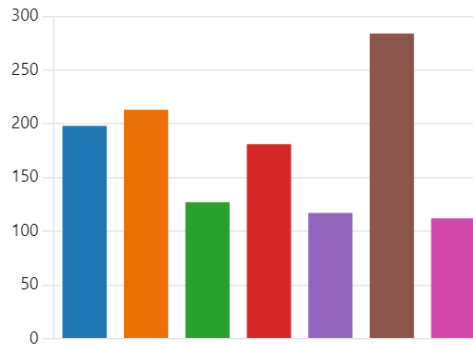

33. Vaupés, indíquenos el municipio (0 punto)

● Caruru	0
● Mitu	0
● Pacoa (Anm)	0
● Papunahua (Anm)	0
● Taraira	0
● Yavarate (Anm)	0

34. Vichada indíquenos el municipio (0 punto)

Cumaribo	0
La Primavera	0
Puerto Carreno	0
Santa Rosalia	0

35. De los siguientes temas judiciales, ¿cuáles son de su interés? (0 punto)

● Logros y perspectivas en los ma...	281
● Avances en amnistías o indultos...	169
● Logros y perspectivas sobre inv...	167
● Logros y desafíos sobre preven...	146
● Relacionamiento con la Jurisdic...	108
● Relacionamiento con pueblos ét...	126
● Publicación, divulgación y acces...	220

36. De los siguientes temas de acceso a la justicia, ¿cuáles son los de su interés? (0 punto)

● Estadísticas en servicios de aten...	198
● Estadísticas de participación de l...	213
● Estadísticas en Gestión territorial.	127
● Estadísticas en la implementació...	181
● Estadísticas en servicios de aten...	117
● Implementación del Sistema Res...	284
● Estadísticas en atención a la ciu...	112