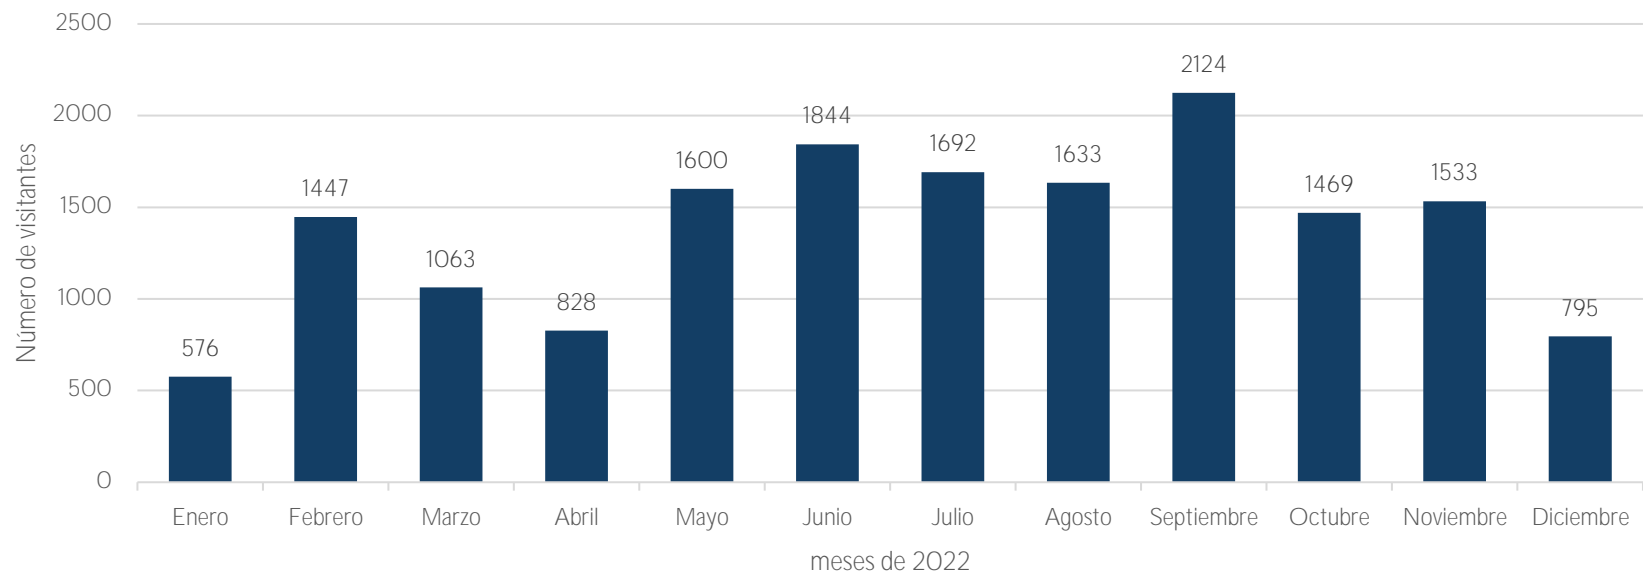

Subdirección de Recursos Físicos e Infraestructura

Resumen: se presenta el comportamiento de ingreso de 16.604 visitantes a las instalaciones de la JEP en Bogotá. Adicionalmente, es importante mencionar que, el ingreso de personas externas es programado por SharePoint y el restante es direccionado al punto de atención al ciudadano.

16.604 Visitantes programados

16.604 Visitantes programados a las instalaciones de la JEP en Bogotá

* Debido a la contingencia generada en el país por el COVID-19, el incremento en las cifras de contagio para este periodo y a las medidas adoptadas por la Entidad, no se presentaron ingresos de **visitantes ocasionales** a las instalaciones de la JEP en Bogotá.